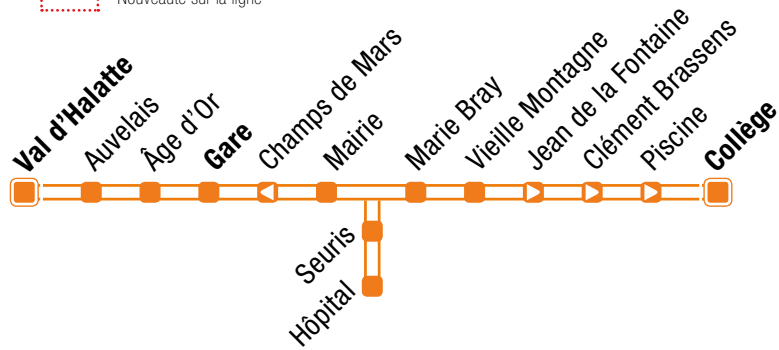

LIGNE 1 Val d'Halatte ● Gare ● Collège

le samedi - toute l'année

Val d'Halatte					11:50	13:49	16:03	17:05
Auvelais					11:51	13:50	16:04	17:06
Âge d'Or					11:55	13:54	16:08	17:10
<i>Trains Paris > Compiègne</i>					09:14 13:33		17:15	
Gare SNCF	08:05	09:30	11:56	13:17	13:55	16:09	17:11	18:00
Champs de Mars	08:06	09:31	11:57	13:18	13:56	16:10	17:12	18:01
Mairie	08:10	09:35	12:03	13:22	14:00	16:14	17:17	18:05
Seuris	-	09:37	12:05	-	-	-	17:19	-
Hôpital	-	09:38	12:06	-	-	-	17:20	-
Marie Bray	08:11	09:41	12:09	13:23	14:02	16:15	17:22	18:06
Vieille Montagne	08:12	09:42	12:10	13:24	14:04	16:16	17:23	18:07
Jean de la Fontaine	08:14	09:43	12:11	13:26	14:05	16:17	17:24	18:08
Clément Brassens	08:15	09:43	12:11	13:27	14:05	16:18	17:25	18:09
Piscine	08:16	09:44	12:12	13:28	14:06	16:20	17:27	18:11
Collège	08:17	09:45	12:13	13:29	14:07	16:21	17:28	18:12

- en période scolaire uniquement
- sauf mercredi en période scolaire uniquement
- correspondance TER / Bus garantie : en cas de retard du train de 20h13 depuis Paris, le bus prévu à 20h17 attendra jusqu'à 20h32
- Nouveauté sur la ligne

Pas de service les dimanches et jours fériés.

Horaires de train donnés à titre indicatif. Nous vous invitons à les vérifier sur le site internet de la SNCF.