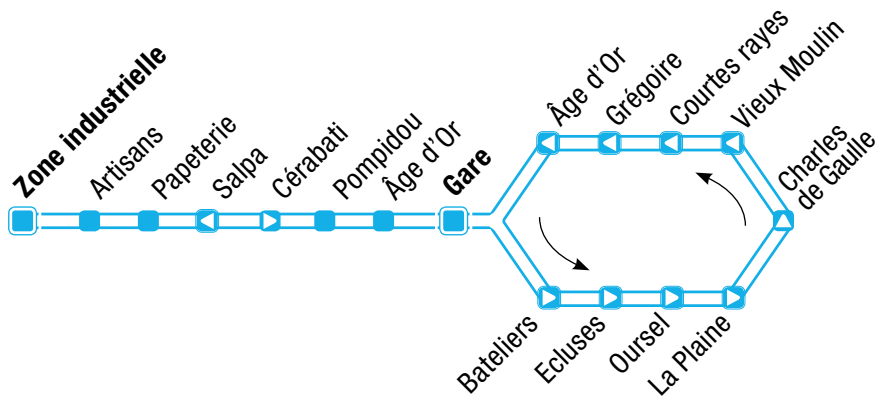

en période scolaire uniquement

sauf mercredi en période scolaire uniquement

correspondance TER / Bus garantie : en cas de retard du train de 19h15 depuis Paris, le bus prévu à 19h27 attendra jusqu'à 19h42

Pas de service les dimanches et jours fériés.

Horaires de train donnés à titre indicatif. Nous vous invitons à les vérifier sur le site internet de la SNCF.