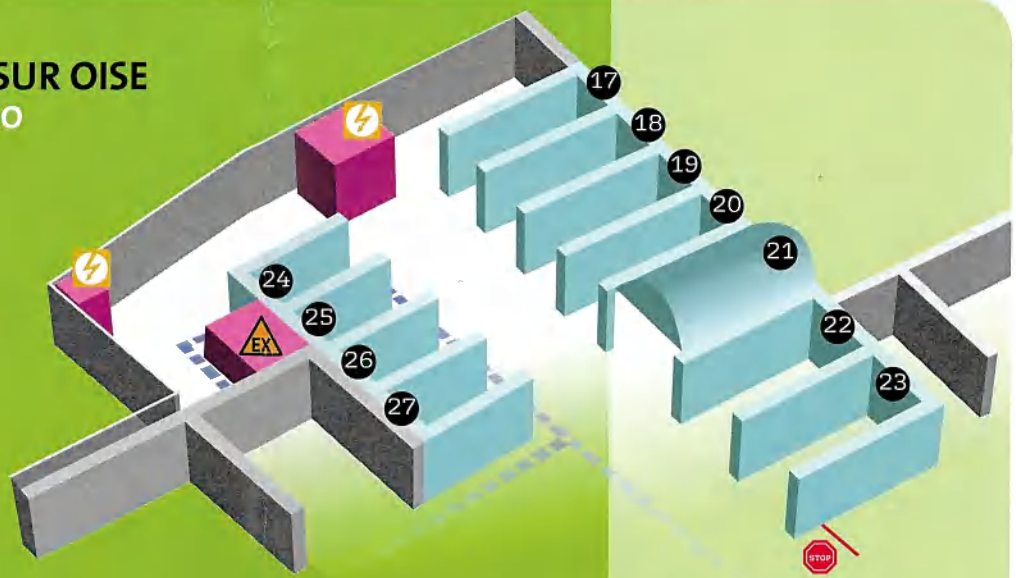

VALOPÔLE NOGENT SUR OISE

DÉCHETTERIE PRO

- Local DMS ; Zone ATEX
- TGBT zones valo et déchetterie
- Poste de transformation
- 17 Verre plat
- 18 Bois
- 19 Inertes valorisables
- 20 Inertes non valorisables
- 21 Plâtre
- 22 Déchets résiduels
- 23 Ferraille, métaux
- 24 Huisserie PVC
- 25 PVC plomberie
- 26 Gainés PE
- 27 Mixte rigide PE / PP